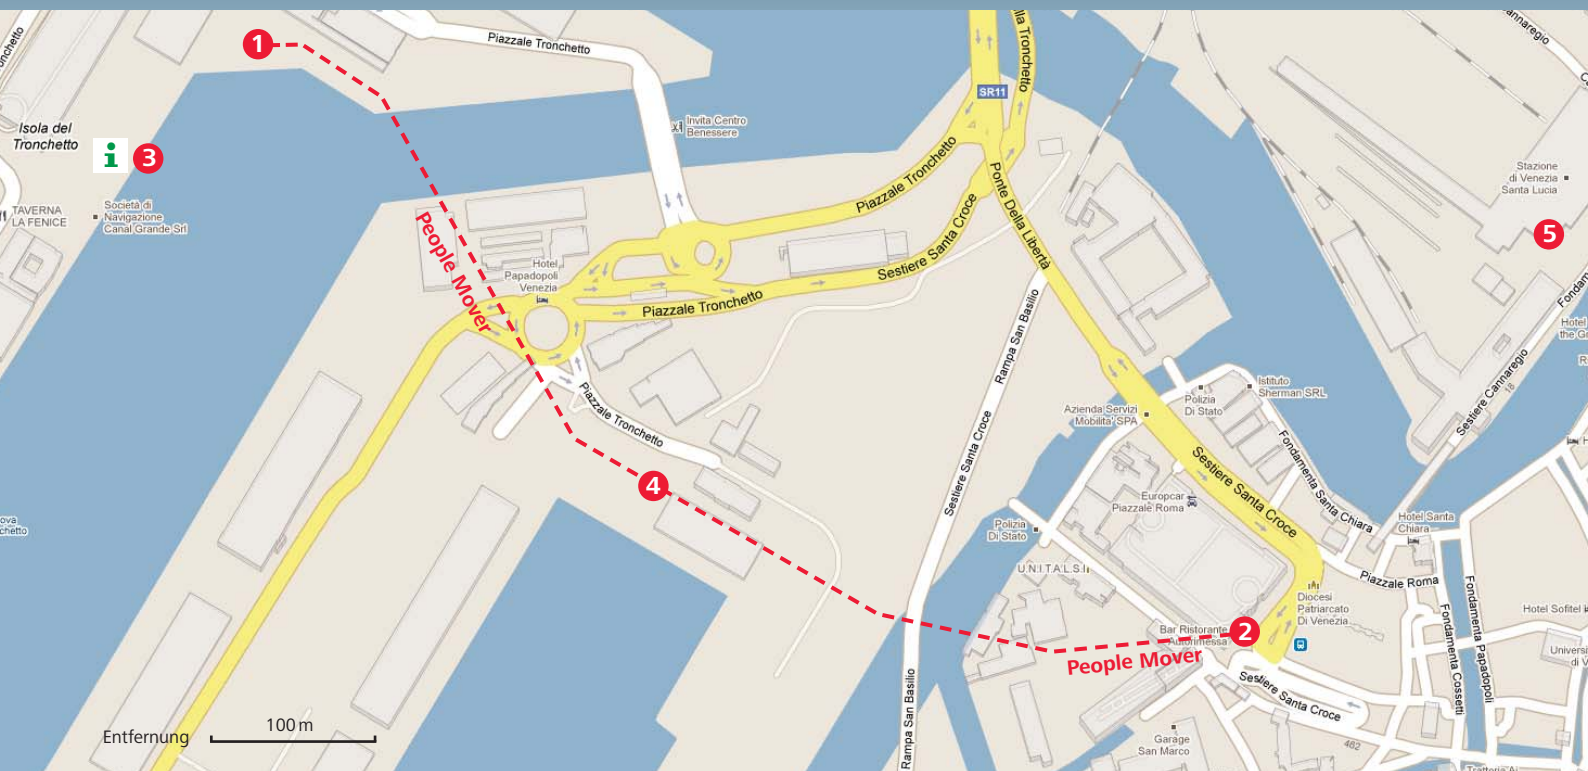

# Venedig / Venice

Haltestelle ÖBB Intercitybus / Bus stop *ÖBB Intercitybus*:  
Venezia – Villach – Klagenfurt

- 1** ÖBB Intercitybus Haltestelle Tronchetto / *ÖBB Intercitybus stop Tronchetto*  
Abfahrt Kabinenbahn »People Mover« Richtung Piazzale Roma / *Departure Cable Car »People Mover« to Piazzale Roma*
- 2** Piazzale Roma  
Fußweg Richtung San Marco, Abfahrt »People Mover« Richtung Tronchetto  
*walking path to San Marco, Departure »People Mover« to Tronchetto*
- 3** Vaporetto-Station »Tronchetto«  
Abfahrt Linienschiffe Richtung Rialto und San Marco / *Departure liners to Rialto and San Marco*
- 4** People Mover Haltestelle Marittima / *People Mover stop Marittima*  
Zugang zum Hafen für Kreuzfahrtschiffe / *access to harbor for cruise liner*
- 5** Bahnhof Venezia Santa Lucia / *train station Venice Santa Lucia*